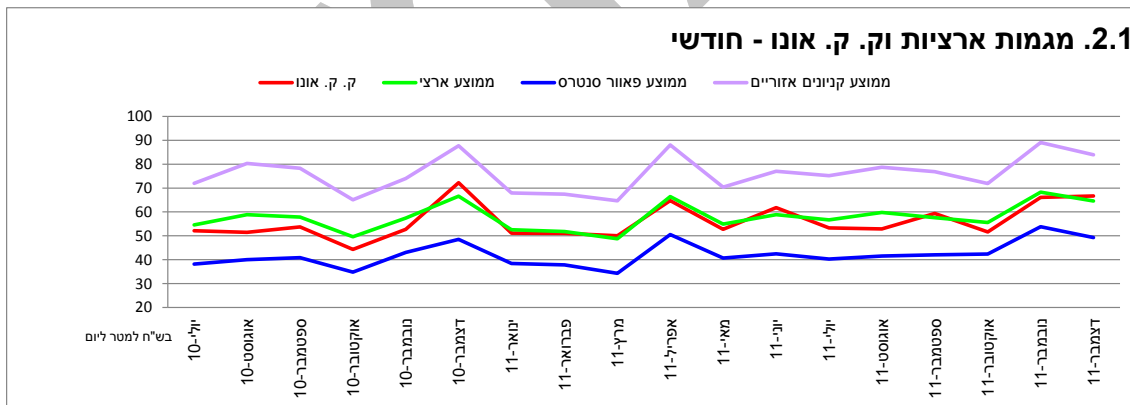

דוגמא בלבד!

ערכי מכירות למטר ליום

מגמות חודשיות – לפי ממוצע יומי למטר

שבועי – ממוצע יומי למטר

יומי – ממוצע למטר