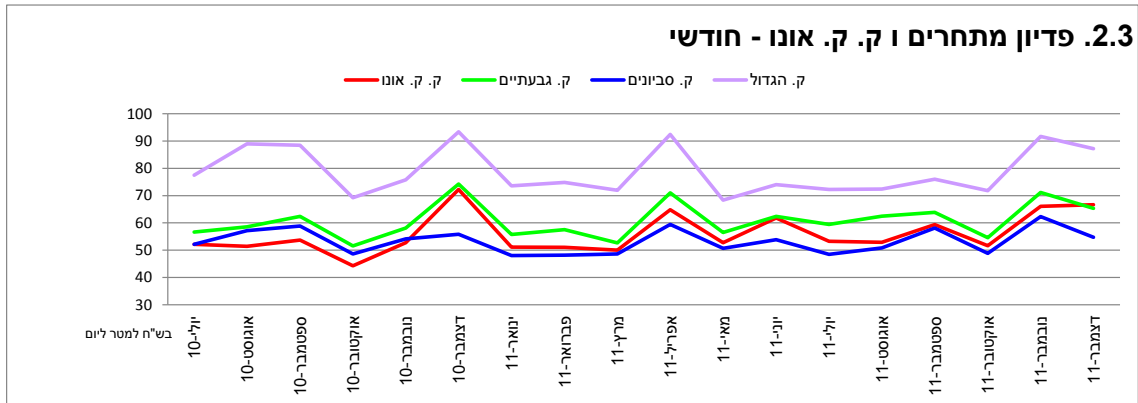

דוגמא בלבד!

ערכי מכירות למטר ליום

מגמות חודשיות – לפי ממוצע יומי למטר

שבועי – ממוצע יומי למטר

יומי – ממוצע למטר