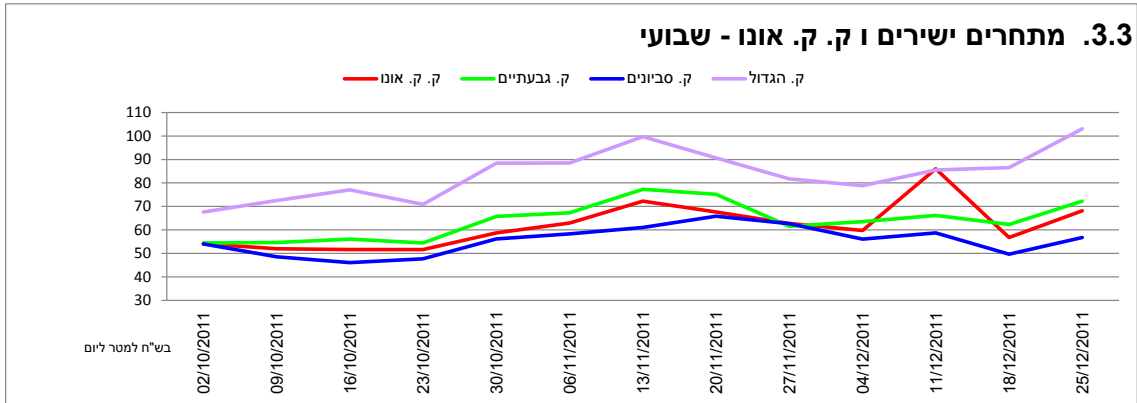

דוגמא בלבד!

ערכי מכירות למטר ליום

מגמות חודשיות – לפי ממוצע יומי למטר

שבועי – ממוצע יומי למטר

יומי – ממוצע למטר